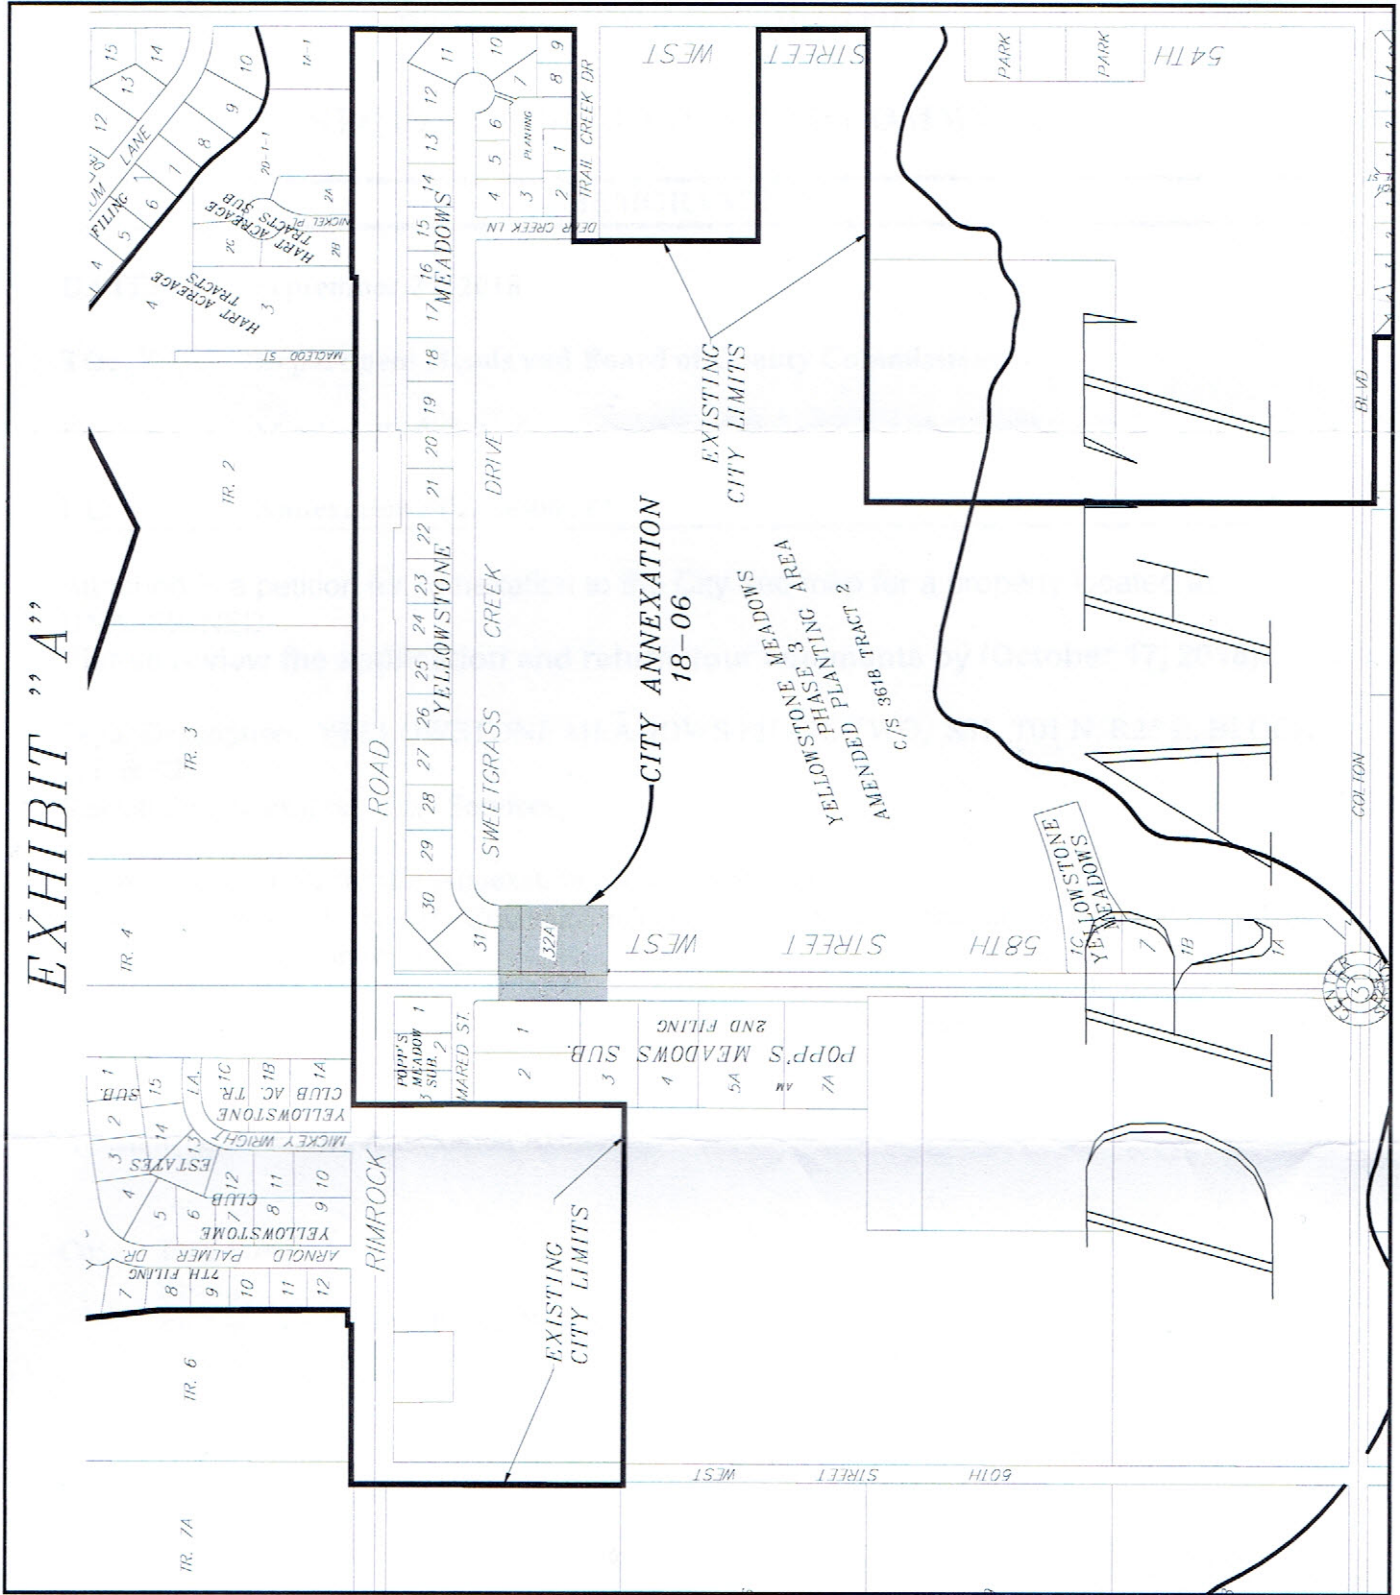

# EXHIBIT "A"

HART ACREAGE TRACTS  
 1 2 3 4 5 6 7 8 9 10  
 HART ACREAGE SUB TRACTS  
 11 12 13 14 15  
 LANE  
 16-1  
 20-1-1  
 2A  
 2B  
 2C  
 2D  
 2E  
 2F  
 2G  
 2H  
 2I  
 2J  
 2K  
 2L  
 2M  
 2N  
 2O  
 2P  
 2Q  
 2R  
 2S  
 2T  
 2U  
 2V  
 2W  
 2X  
 2Y  
 2Z

POP'S MEADOWS SUB. 2ND FILING  
 1 2 3 4 5A 5B  
 MARED ST.  
 6 7 8 9 10 11 12 13 14 15 16 17 18 19 20 21 22 23 24 25 26 27 28 29 30 31 32 33 34 35 36 37 38 39 40 41 42 43 44 45 46 47 48 49 50 51 52 53 54 55 56 57 58 59 60 61 62 63 64 65 66 67 68 69 70 71 72 73 74 75 76 77 78 79 80 81 82 83 84 85 86 87 88 89 90 91 92 93 94 95 96 97 98 99 100

EXISTING CITY LIMITS

CITY ANNEXATION 18-06

EXISTING CITY LIMITS

DEAR CREEK IN  
 1 2 3 4 5 6 7 8 9  
 TRAIL CREEK DR.  
 10 11 12 13 14 15 16 17 18 19 20 21 22 23 24 25 26 27 28 29 30 31 32 33 34 35 36 37 38 39 40 41 42 43 44 45 46 47 48 49 50 51 52 53 54 55 56 57 58 59 60 61 62 63 64 65 66 67 68 69 70 71 72 73 74 75 76 77 78 79 80 81 82 83 84 85 86 87 88 89 90 91 92 93 94 95 96 97 98 99 100